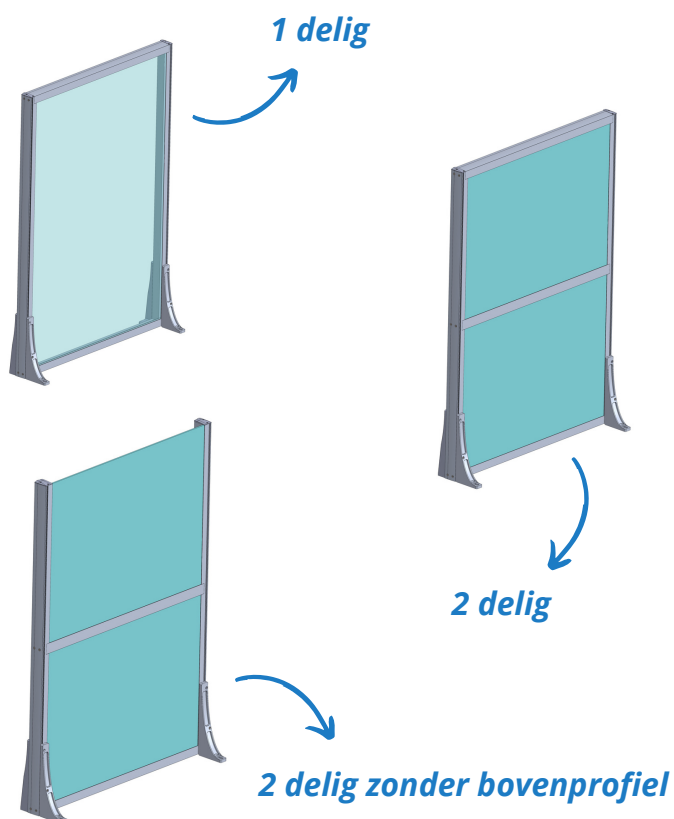

#### Producteigenschappen

Maximale breedte per glasdeel [cm]	200 cm
Maximale hoogte per glasdeel [cm]	200 cm
Glasdikte [mm]	6 mm

#### Varianten