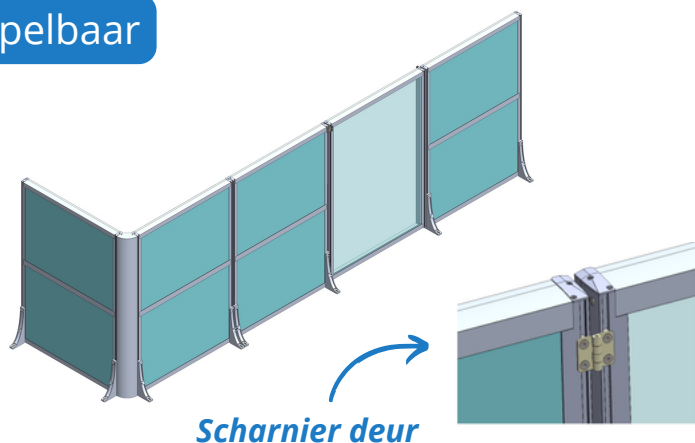

Koppelbaar